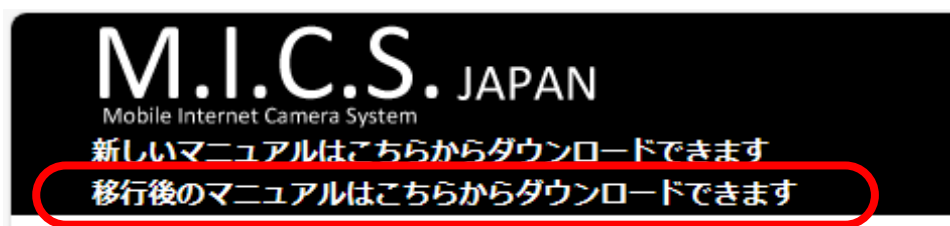

### トップ（カメラ選択画面）

トップ画面の左側にあります

ストリーミング

SIM通信を行っているパケット量を大幅に削減が可能です  
カメラの遠隔操作が5秒程度遅く反応します

リアルタイム

以前の「動画」と同等の機能となります

タイムラプス

タイムラプスビデオ機能

（一覧に上がっている静止画をコマ送りで見る機能）

一覧表示

以前の「一覧」と同等の機能となります

詳細の操作説明書は、ログイン後次のところからご覧いただけます

現サーバー 左上、MICSWebページ表題下

新サーバー

右上隅が4個集まったアイコンより

※新しいサーバーへの切り替えには、モニタリングミックス内の設定が必要です。