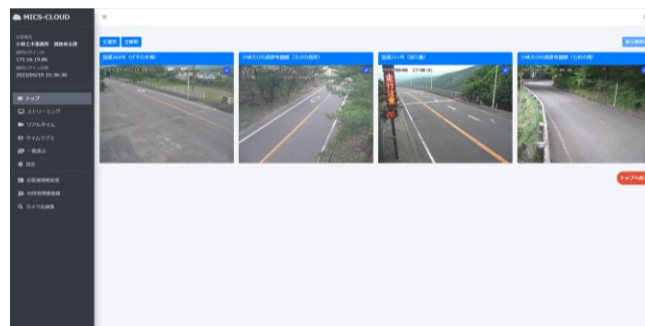

●機器選択画面

カメラ名	機種	カメラ	動作	録画	監視	音声	通信	通信	通信	通信
AN-001	山崎	IS	動作	録画	監視	音声	通信	通信	通信	通信
AN-002	水島	IS	動作	録画	監視	音声	通信	通信	通信	通信
AN-003	AH	IS	動作	録画	監視	音声	通信	通信	通信	通信
AN-004	山崎	IS	動作	録画	監視	音声	通信	通信	通信	通信
AN-005	山崎	IS	動作	録画	監視	音声	通信	通信	通信	通信
AN-006	山崎	IS	動作	録画	監視	音声	通信	通信	通信	通信
AN-007	山崎	IS	動作	録画	監視	音声	通信	通信	通信	通信
AN-008	山崎	IS	動作	録画	監視	音声	通信	通信	通信	通信
AN-009	AH	IS	動作	録画	監視	音声	通信	通信	通信	通信
AN-010	KI	IS	動作	録画	監視	音声	通信	通信	通信	通信
AN-011	山崎	IS	動作	録画	監視	音声	通信	通信	通信	通信
AN-012	山崎	IS	動作	録画	監視	音声	通信	通信	通信	通信