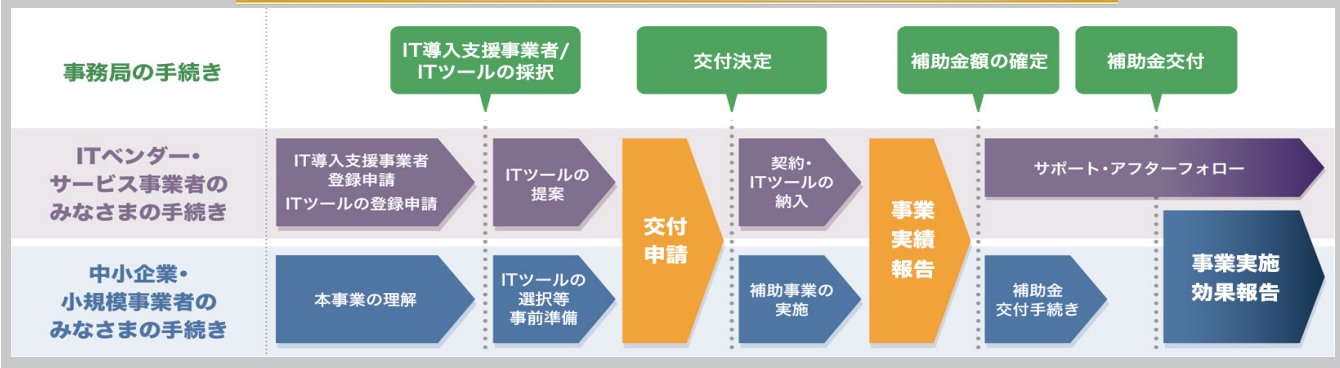

アシストユウがお手伝いします！

令和元年度 サービス等生産性向上
令和2年度 第3次補正サービス等生産性向上

IT導入補助金支援事業

締切間近!!

申請作業

申請書作成全てアシストユウがお手伝い

補助金額

300万円までのソフトウェアが **1/2(半額)** で購入できます

弊社対象ソフト

●本丸EX ●二の丸EX ●ANDES電匠 ●みつもりくんie ●Gaia10

補助金
最大150万

お客様
負担

ソフトウェア代金の1/2が補助されます

※事業計画期間において、「給与支給総額が年率平均1.5%以上向上」、「事業場内最低賃金が地域別最低賃金+30円以上」を満たすこと等を加点要件（一部事業者等については申請要件）となります。

今後のスケジュール

※制度内容、予定は変更になる場合があります。

交付申請期間：2021年4月7日(水)~

第2回締切：2021年7月30日(金) 17:00まで

第3回締切：2021年9月予定

応募方法等の
詳細はこちらから
ご確認ください